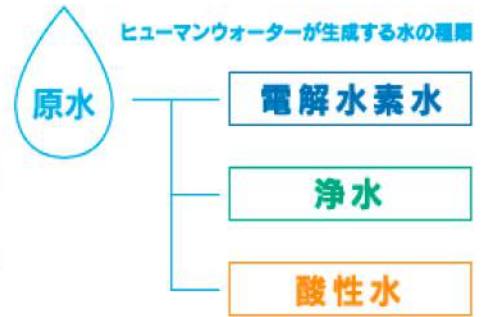

水素たっぷり、電解水素水

電解水素水とは

水を電気分解することによって、電極部に水素が発生します。水素は還元作用を持つと言われています。また、この水素が発生することによって、マイナス極側(陰極側)は水酸化物イオン(OH⁻)や陽イオン(カルシウムイオンなど)が多くなり、電解水素水(アルカリイオン水)になります。

『健康』

電解水素水は胃腸症状の改善が認められています。

『安心・安全』

高性能フィルターが、家庭用品品質表示法対象の13物質を除去し、毎日の暮らしの「安心・安全」を支えます。

『ECO』

水量・水質に関係なく安定した電解能力を発揮し電極板の自動洗浄機能を搭載。
又、ECOシステムを採用し、洗浄後の排水も大幅に削減しました。

Humanwater

ヒューマンウォーター HU-121

指定管理医療機器製造販売認証番号:第222AFBZX00079000号

〈寸法;幅240mm×奥行140mm×高さ305mm/重量;約6.3kg(満水時)〉

効果効能:胃腸症状の改善

胃腸症状の改善とは:胃もたれや胃の不快感をやわらげます。
胃腸の働きを助け、お通じを良好にします。